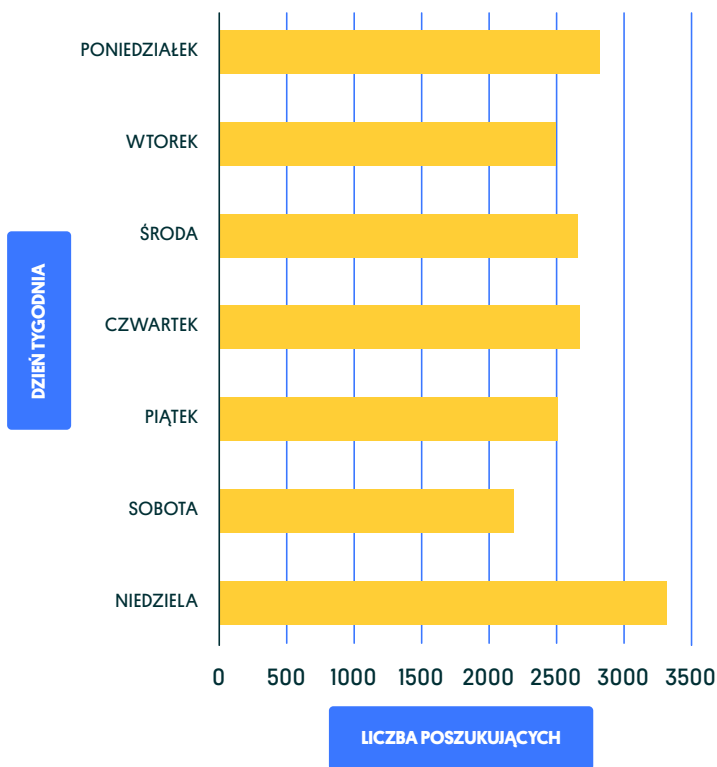

W jakie dni najwięcej osób szuka ogłoszeń związanych z fotowoltaiką?

W jakich godzinach najwięcej osób szuka ogłoszeń związanych z fotowoltaiką?

MOC ELEKTROWNI FOTOWOLTAICZNYCH W POLSCE

Wzrost do września 2020 roku [MW]