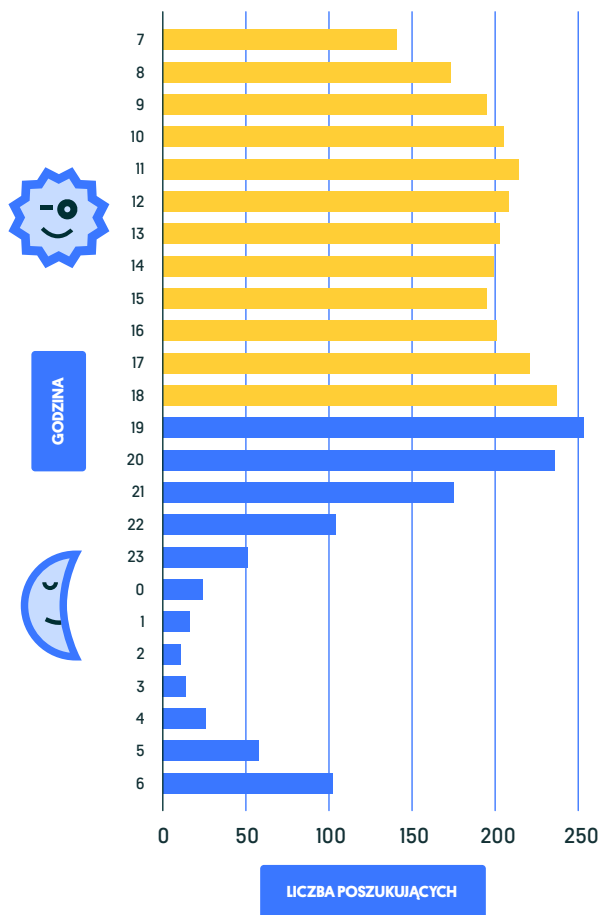

W jakie dni najwięcej osób szuka ogłoszeń związanych z fotowoltaiką?

W jakich godzinach najwięcej osób szuka ogłoszeń związanych z fotowoltaiką?

MOC ELEKTROWNI FOTOWOLTAICZNYCH W POLSCE

Wzrost do września 2020 roku [MW]