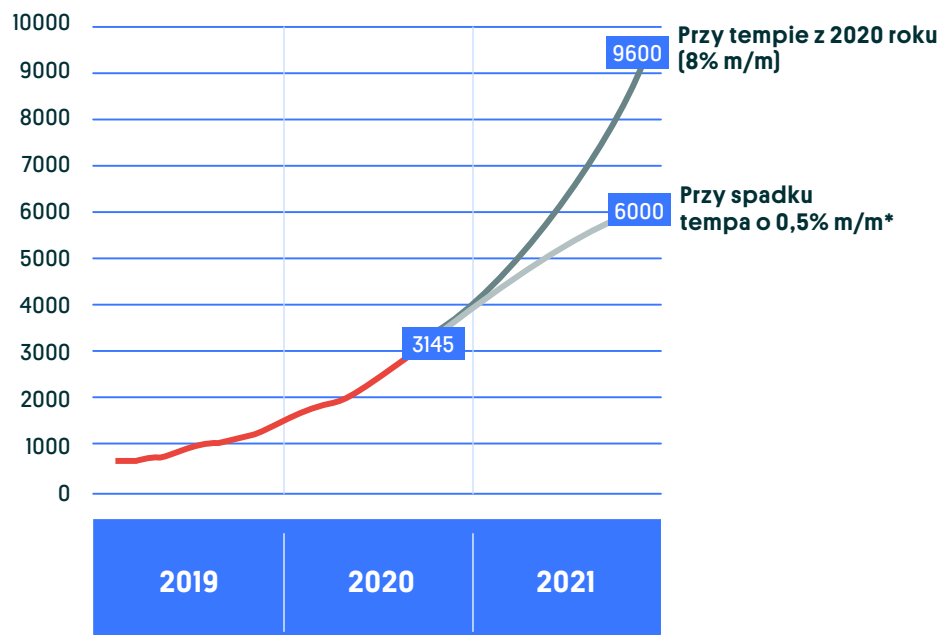

W jakie dni najwięcej osób szuka ogłoszeń związanych z fotowoltaiką?

W jakich godzinach najwięcej osób szuka ogłoszeń związanych z fotowoltaiką?

MOC ELEKTROWNI FOTOWOLTAICZNYCH W POLSCE

Wzrost do września 2020 roku [MW]

Prognozy na 2021 rok [MW]¹

Dane: ARE, szacunki WysokieNapiecie.pl | Listopad 2020

*Scenariusz najbardziej prawdopodobny wg szacunków WysokieNapiecie.pl