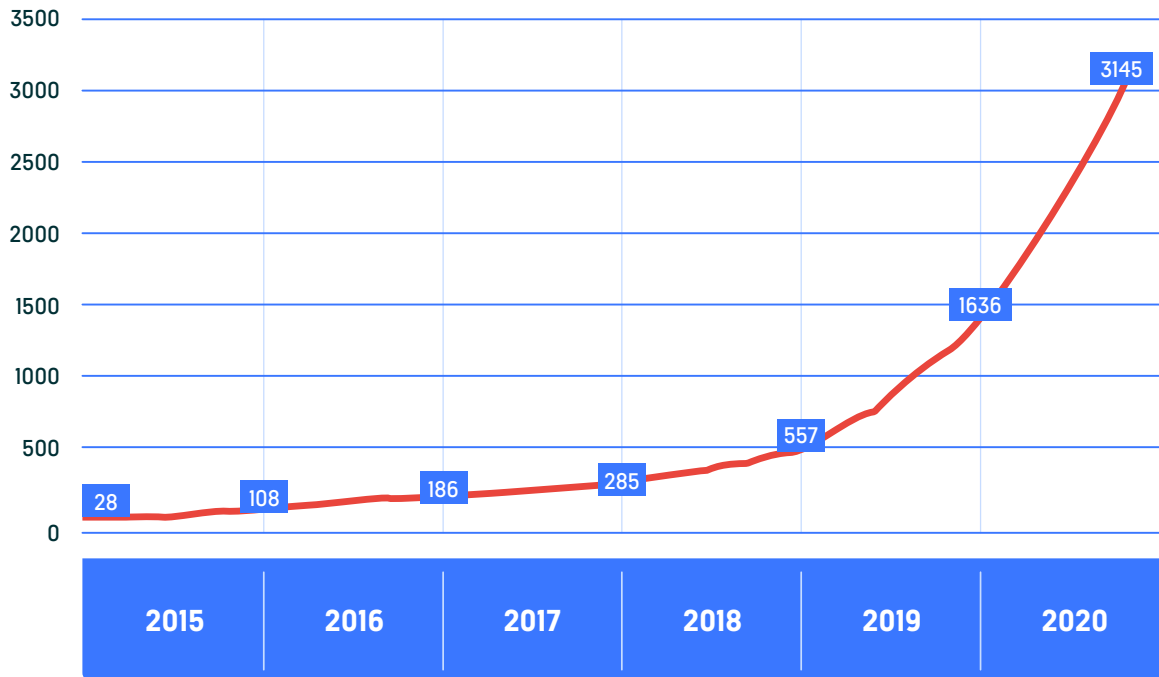

W jakie dni najwięcej osób szuka ogłoszeń związanych z fotowoltaiką?

W jakich godzinach najwięcej osób szuka ogłoszeń związanych z fotowoltaiką?

MOC ELEKTROWNI FOTOWOLTAICZNYCH W POLSCE

Wzrost do września 2020 roku [MW]